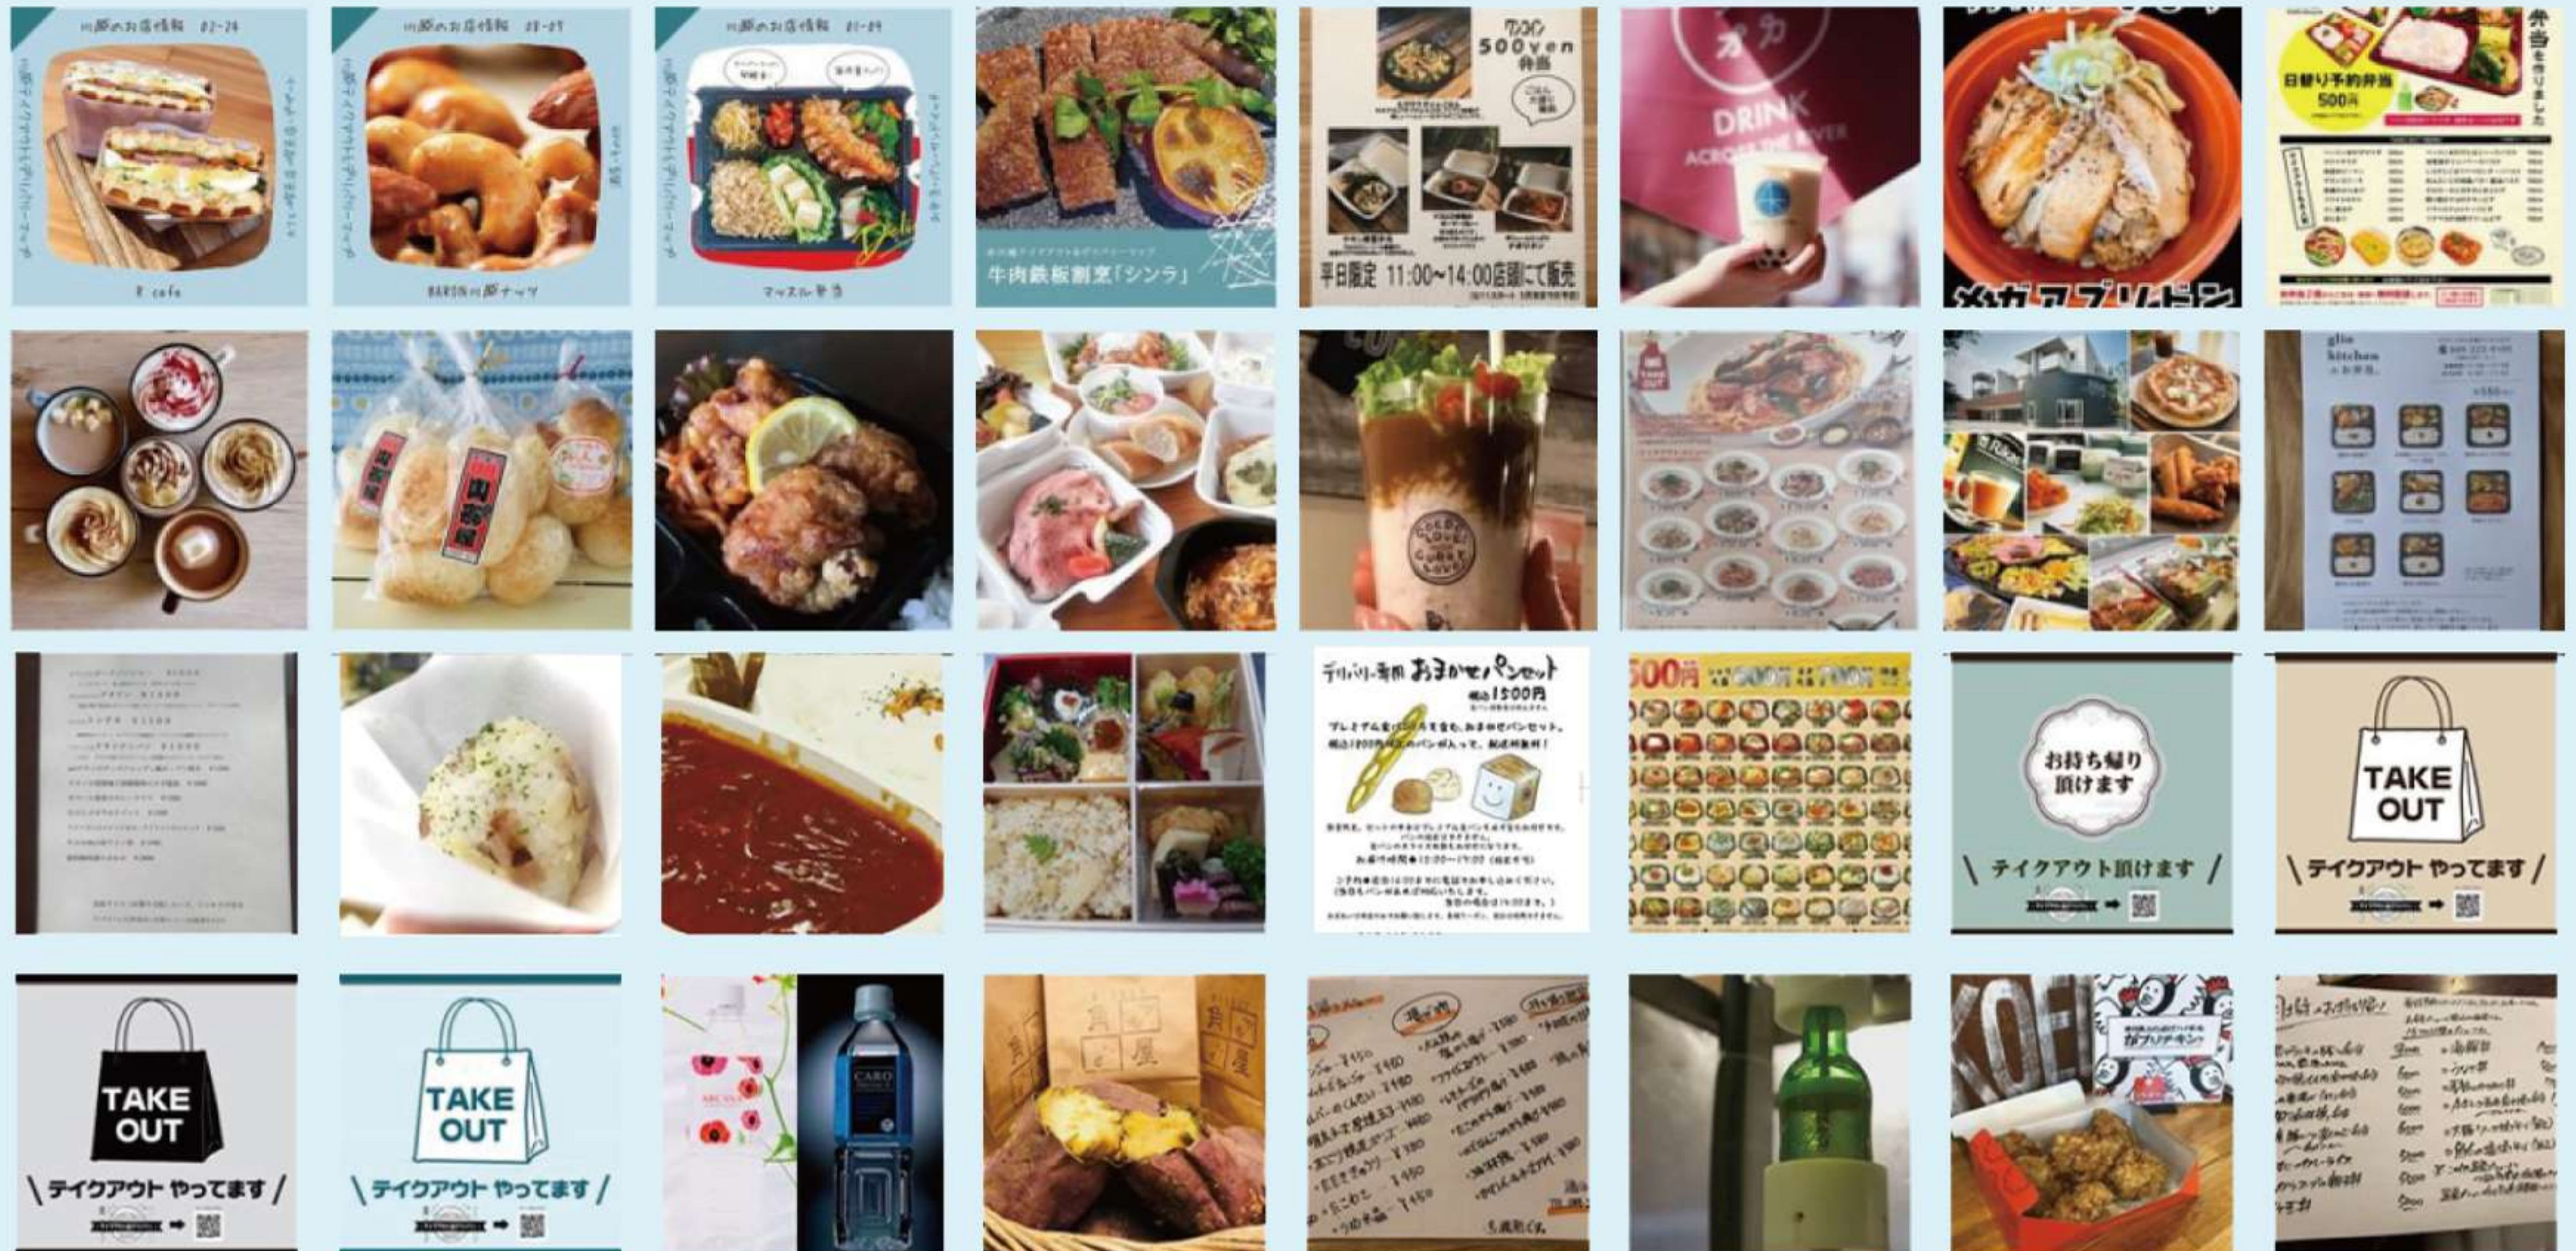

川越テイクアウト・デリバリーマップとは

2020年4月、新型コロナウイルス感染症対策で緊急事態宣言が発令され、川越市内の店舗・飲食店にとっては大変厳しい状態になりました。各店舗はそれぞれ試行錯誤し『短縮営業』を行ったり、「テイクアウト」や「オンラインサービス」、「デリバリー」などの販売方法取り入れ、工夫し、経営されています。

川越テイクアウト・デリバリーマップは、あちこちに散らばった店舗情報がひとつにまとまって見られるといいなと思い作ったマップです。

kawagoe_takeoutmap

川越テイクアウト&デリバリーマップ

地図や店舗名一覧から探すだけでなく、
写真を見てお店を探したい方のためにインスタグラムを開設しました！

インスタグラムはこちら

川越のお店をみんなで応援しよう！

 #川越イーツ

タグをつけていますぐ投稿！

皆様のレビューを集めています！